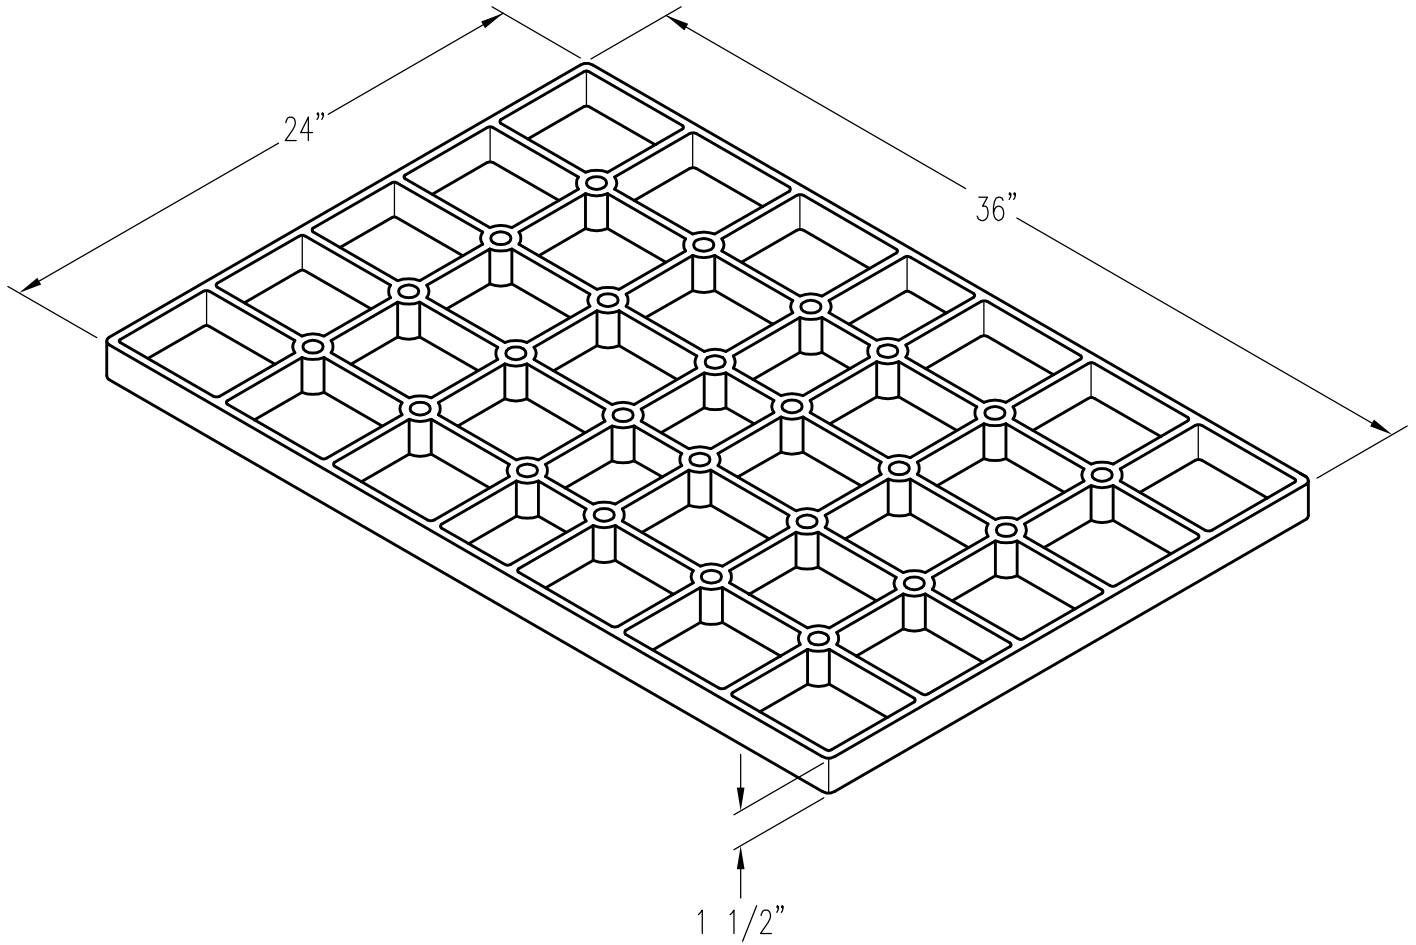

TRAY, 24" X 36"

PATTERN NUMBER: CC-2008-A
DRAWING NUMBER: CA-2039-D

D037

WEIGHT: 64#