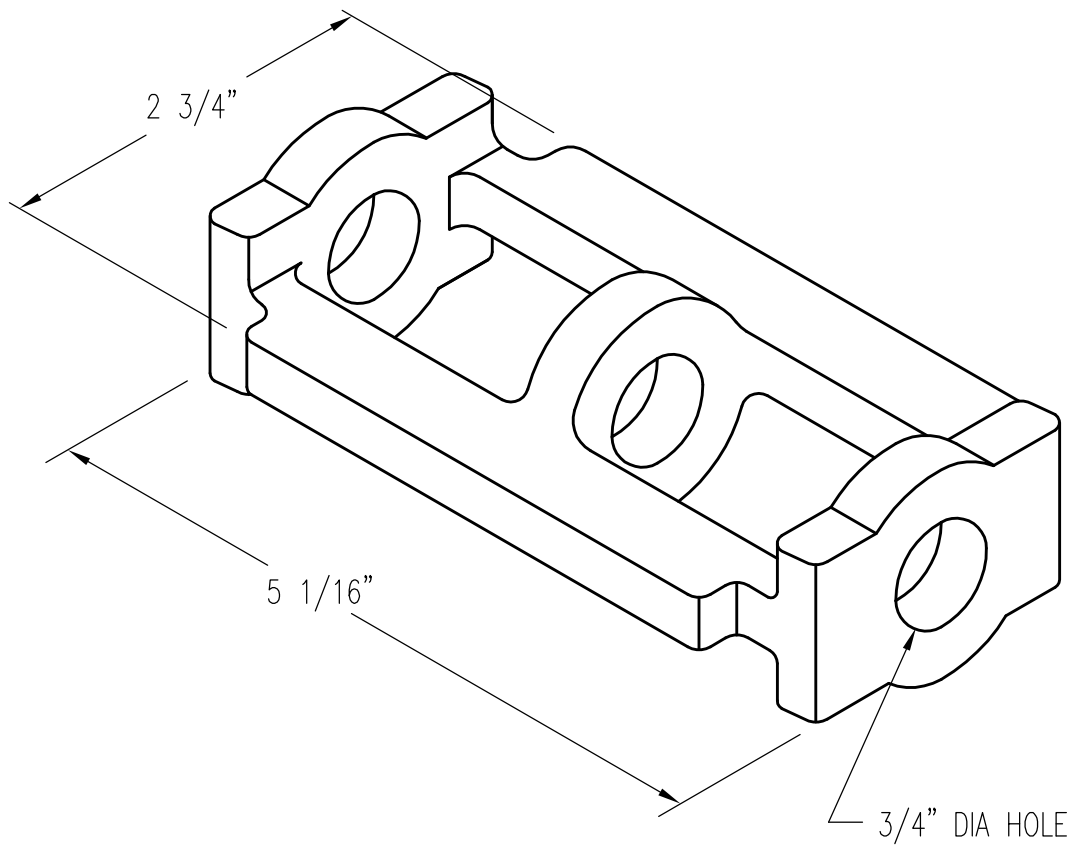

SPACER 5 1/16" LG.

PATTERN NUMBER: CC-2083-A
DRAWING NUMBER: CA-3542-B

D1-16

WEIGHT: 1#