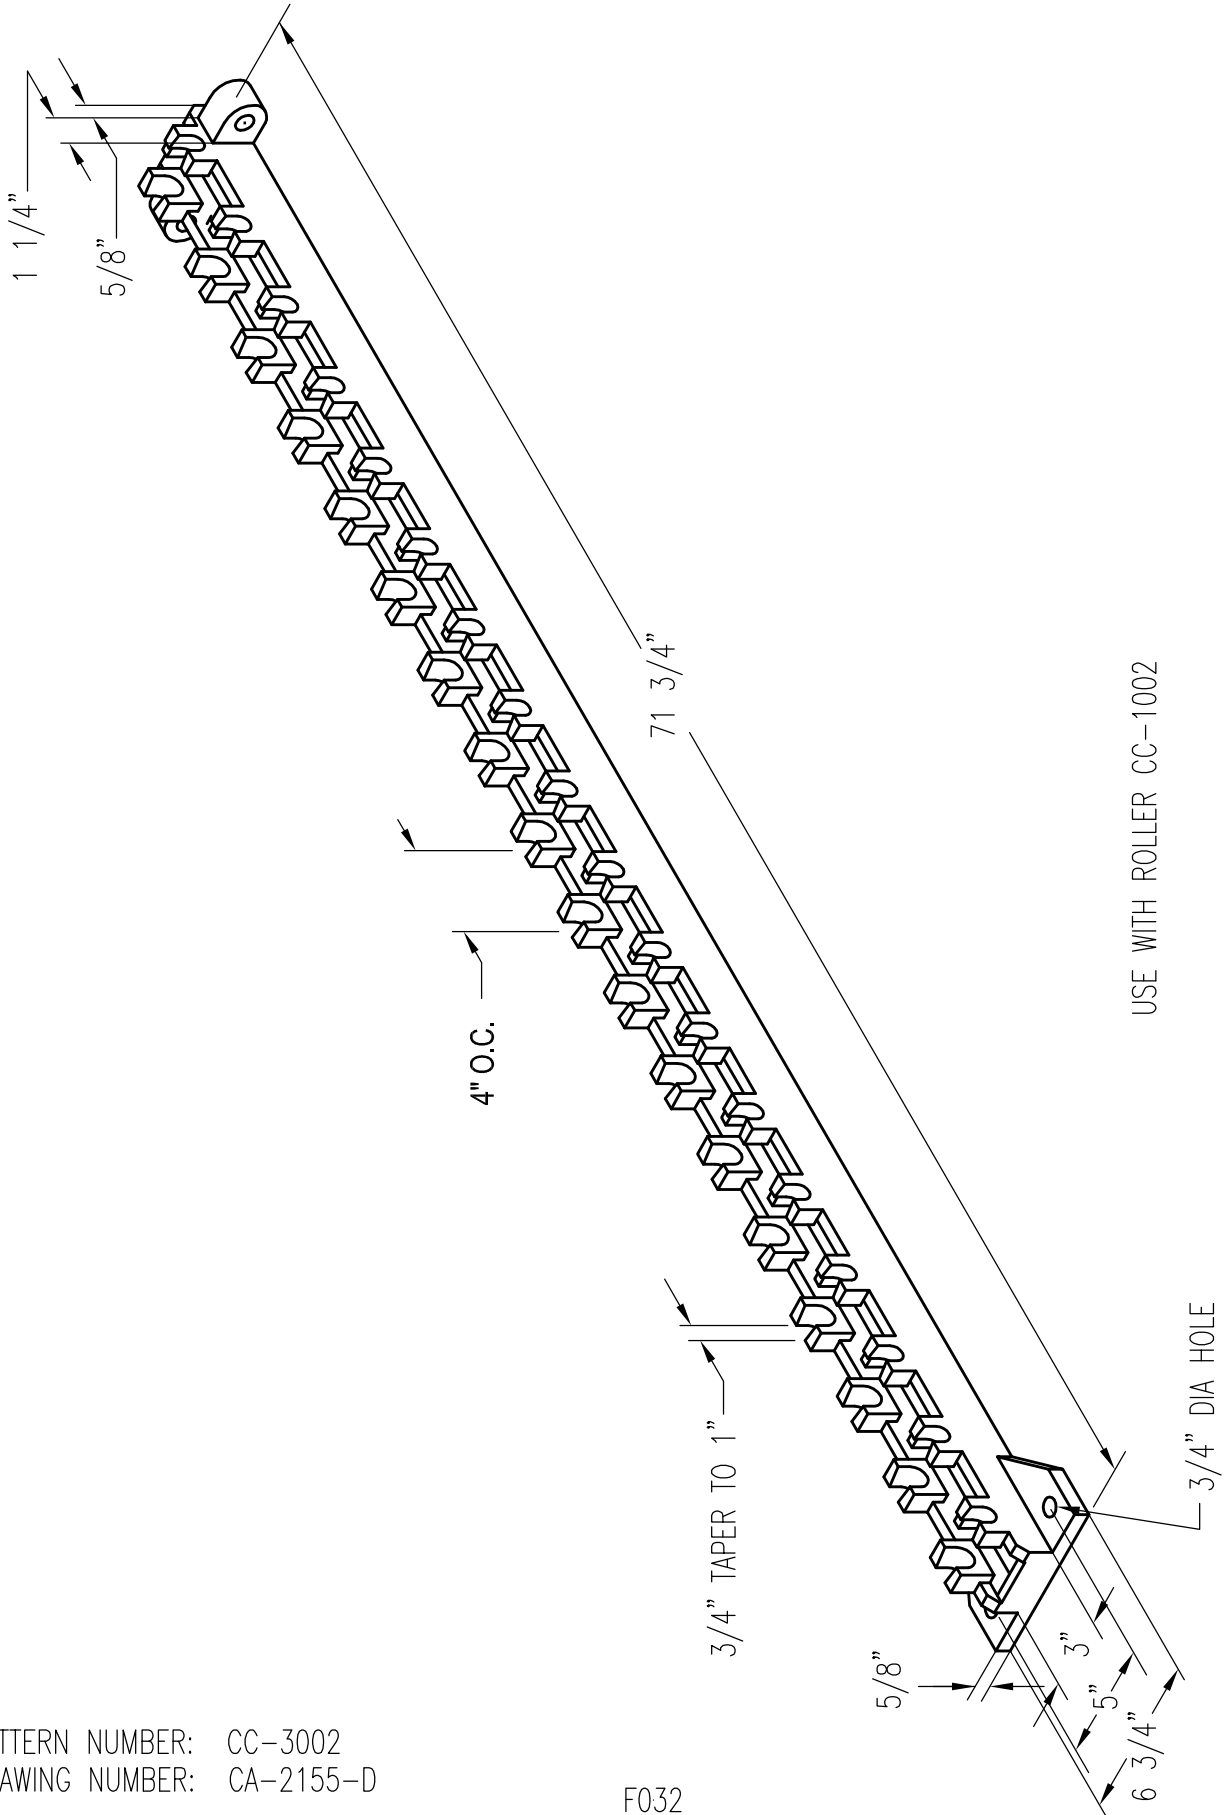

# ROLLER RAIL

PATTERN NUMBER: CC-3002  
DRAWING NUMBER: CA-2155-D

F032

WGT.:  
58#