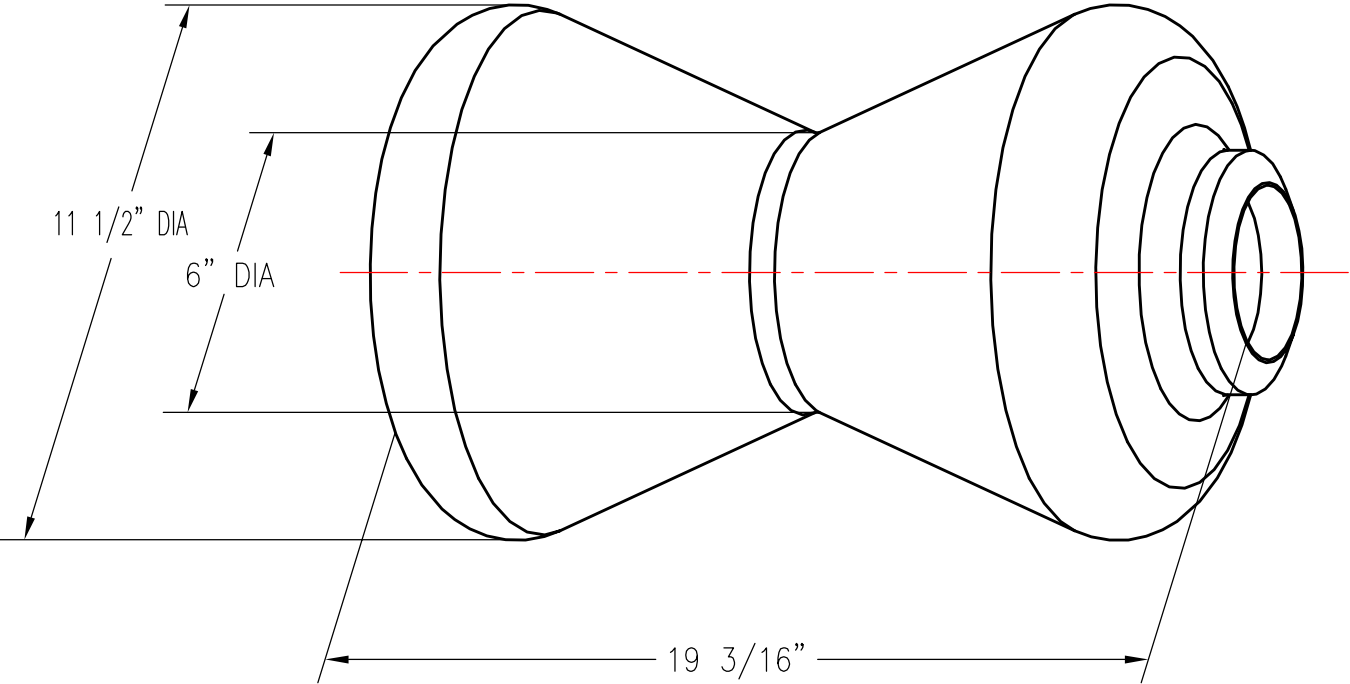

RUN OUT ROLL

PATTERN NUMBER: CC-3032
DRAWING NUMBER: 1091-N7

F016

WEIGHT: 117.5#