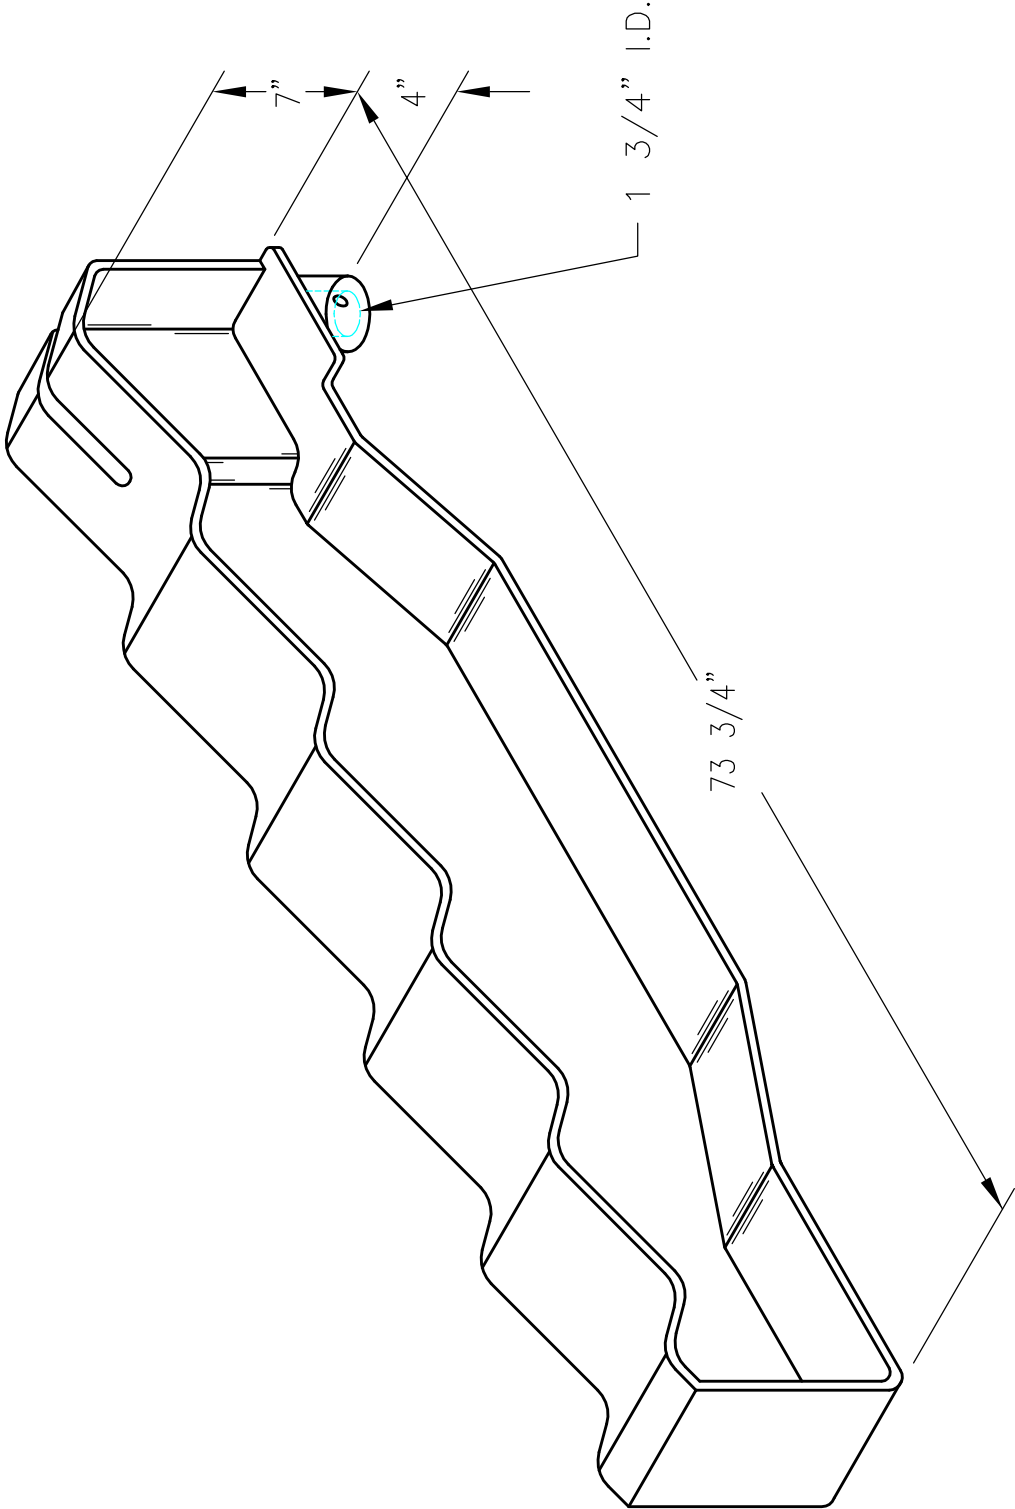

# WALKING BEAM

PATTERN NUMBER: CC-3034-A  
DRAWING NUMBER: 1091-N3

F019

WEIGHT: 170#