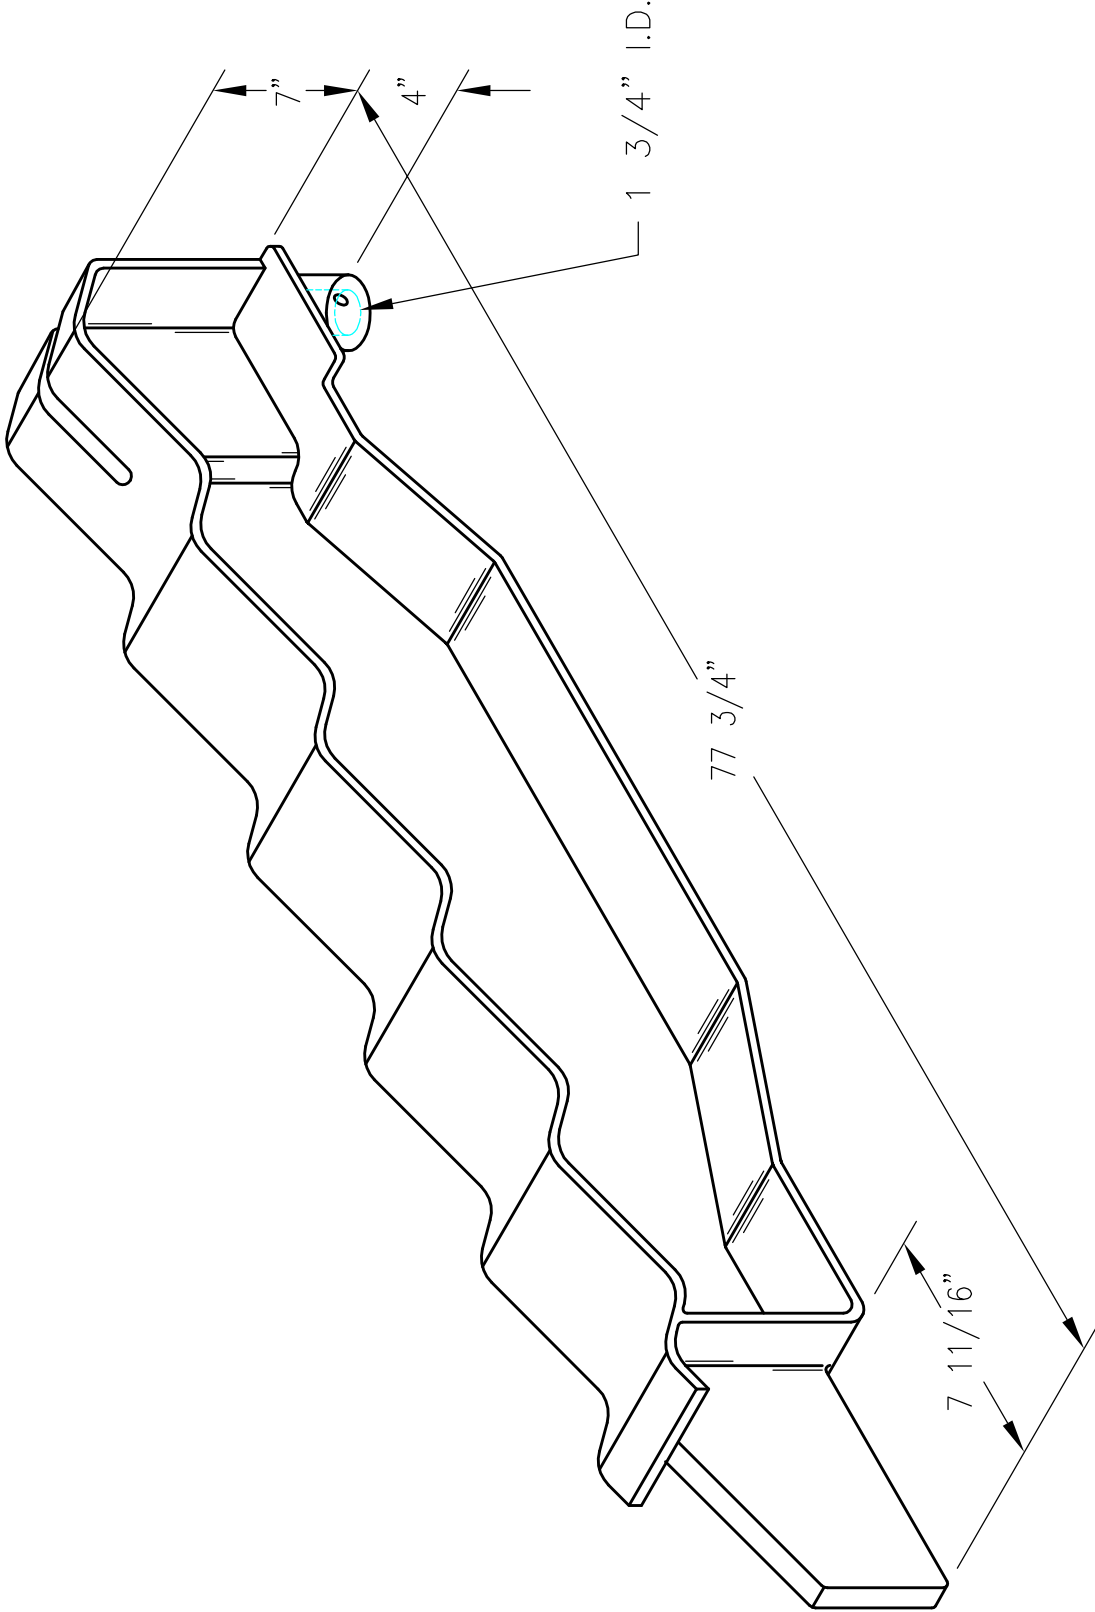

# WALKING BEAM

PATTERN NUMBER: CC-3034-D  
DRAWING NUMBER: 1091-N11

F022

WEIGHT: 173#