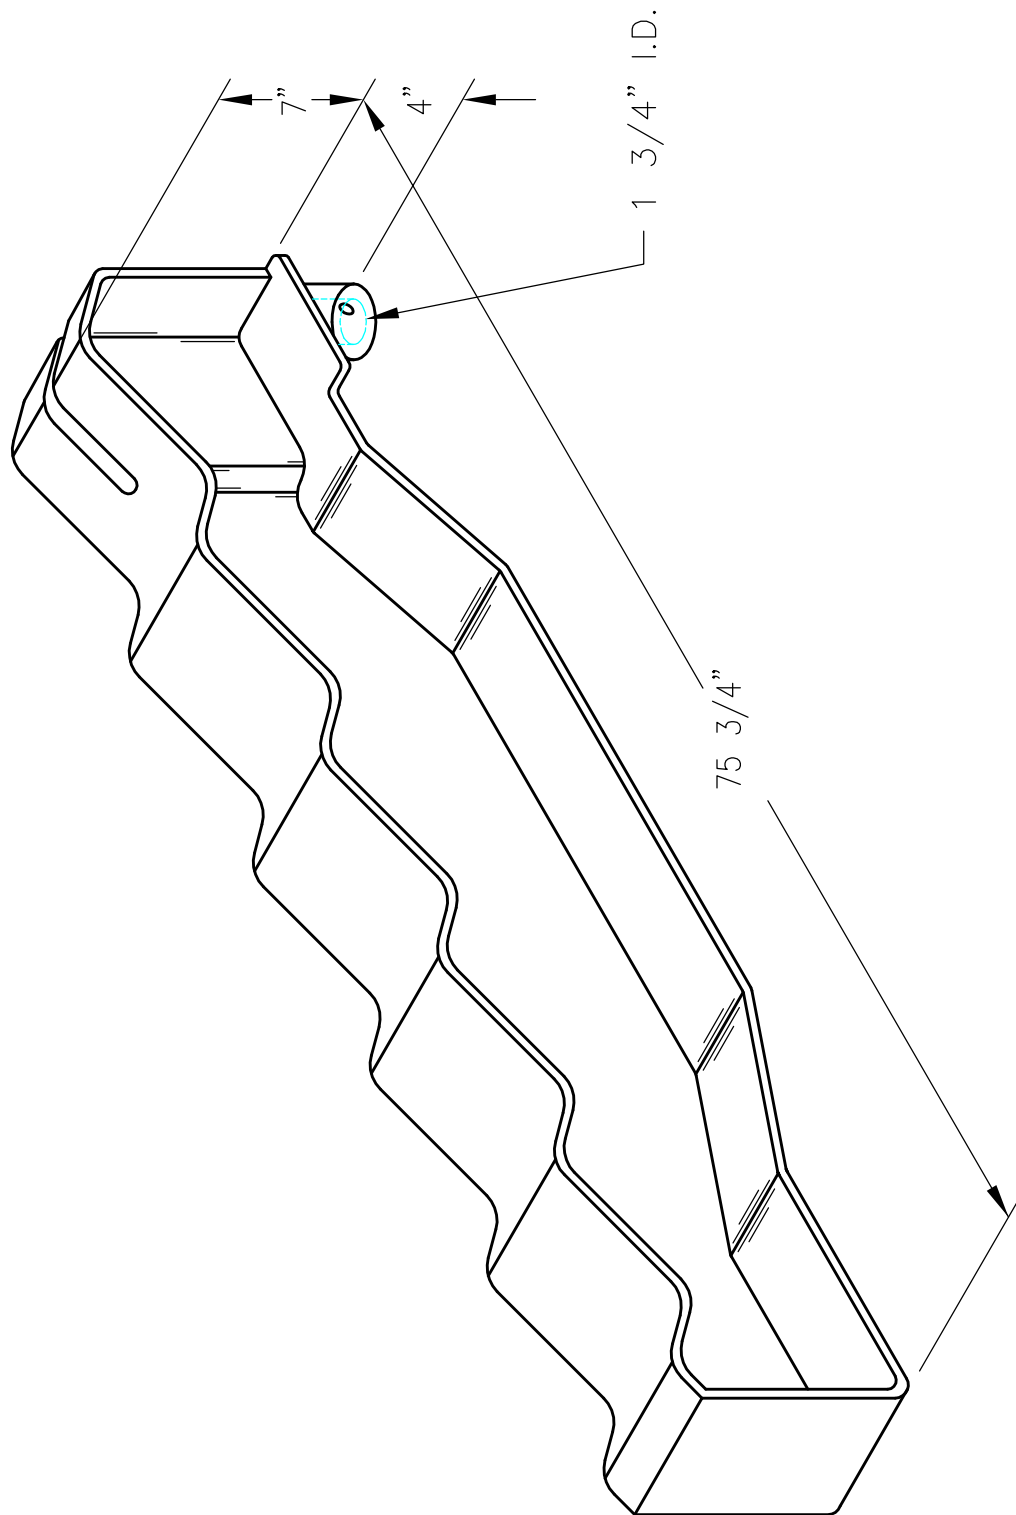

# WALKING BEAM

PATTERN NUMBER: CC-3035-A  
DRAWING NUMBER: 1091-N10

F024

WEIGHT: 155#